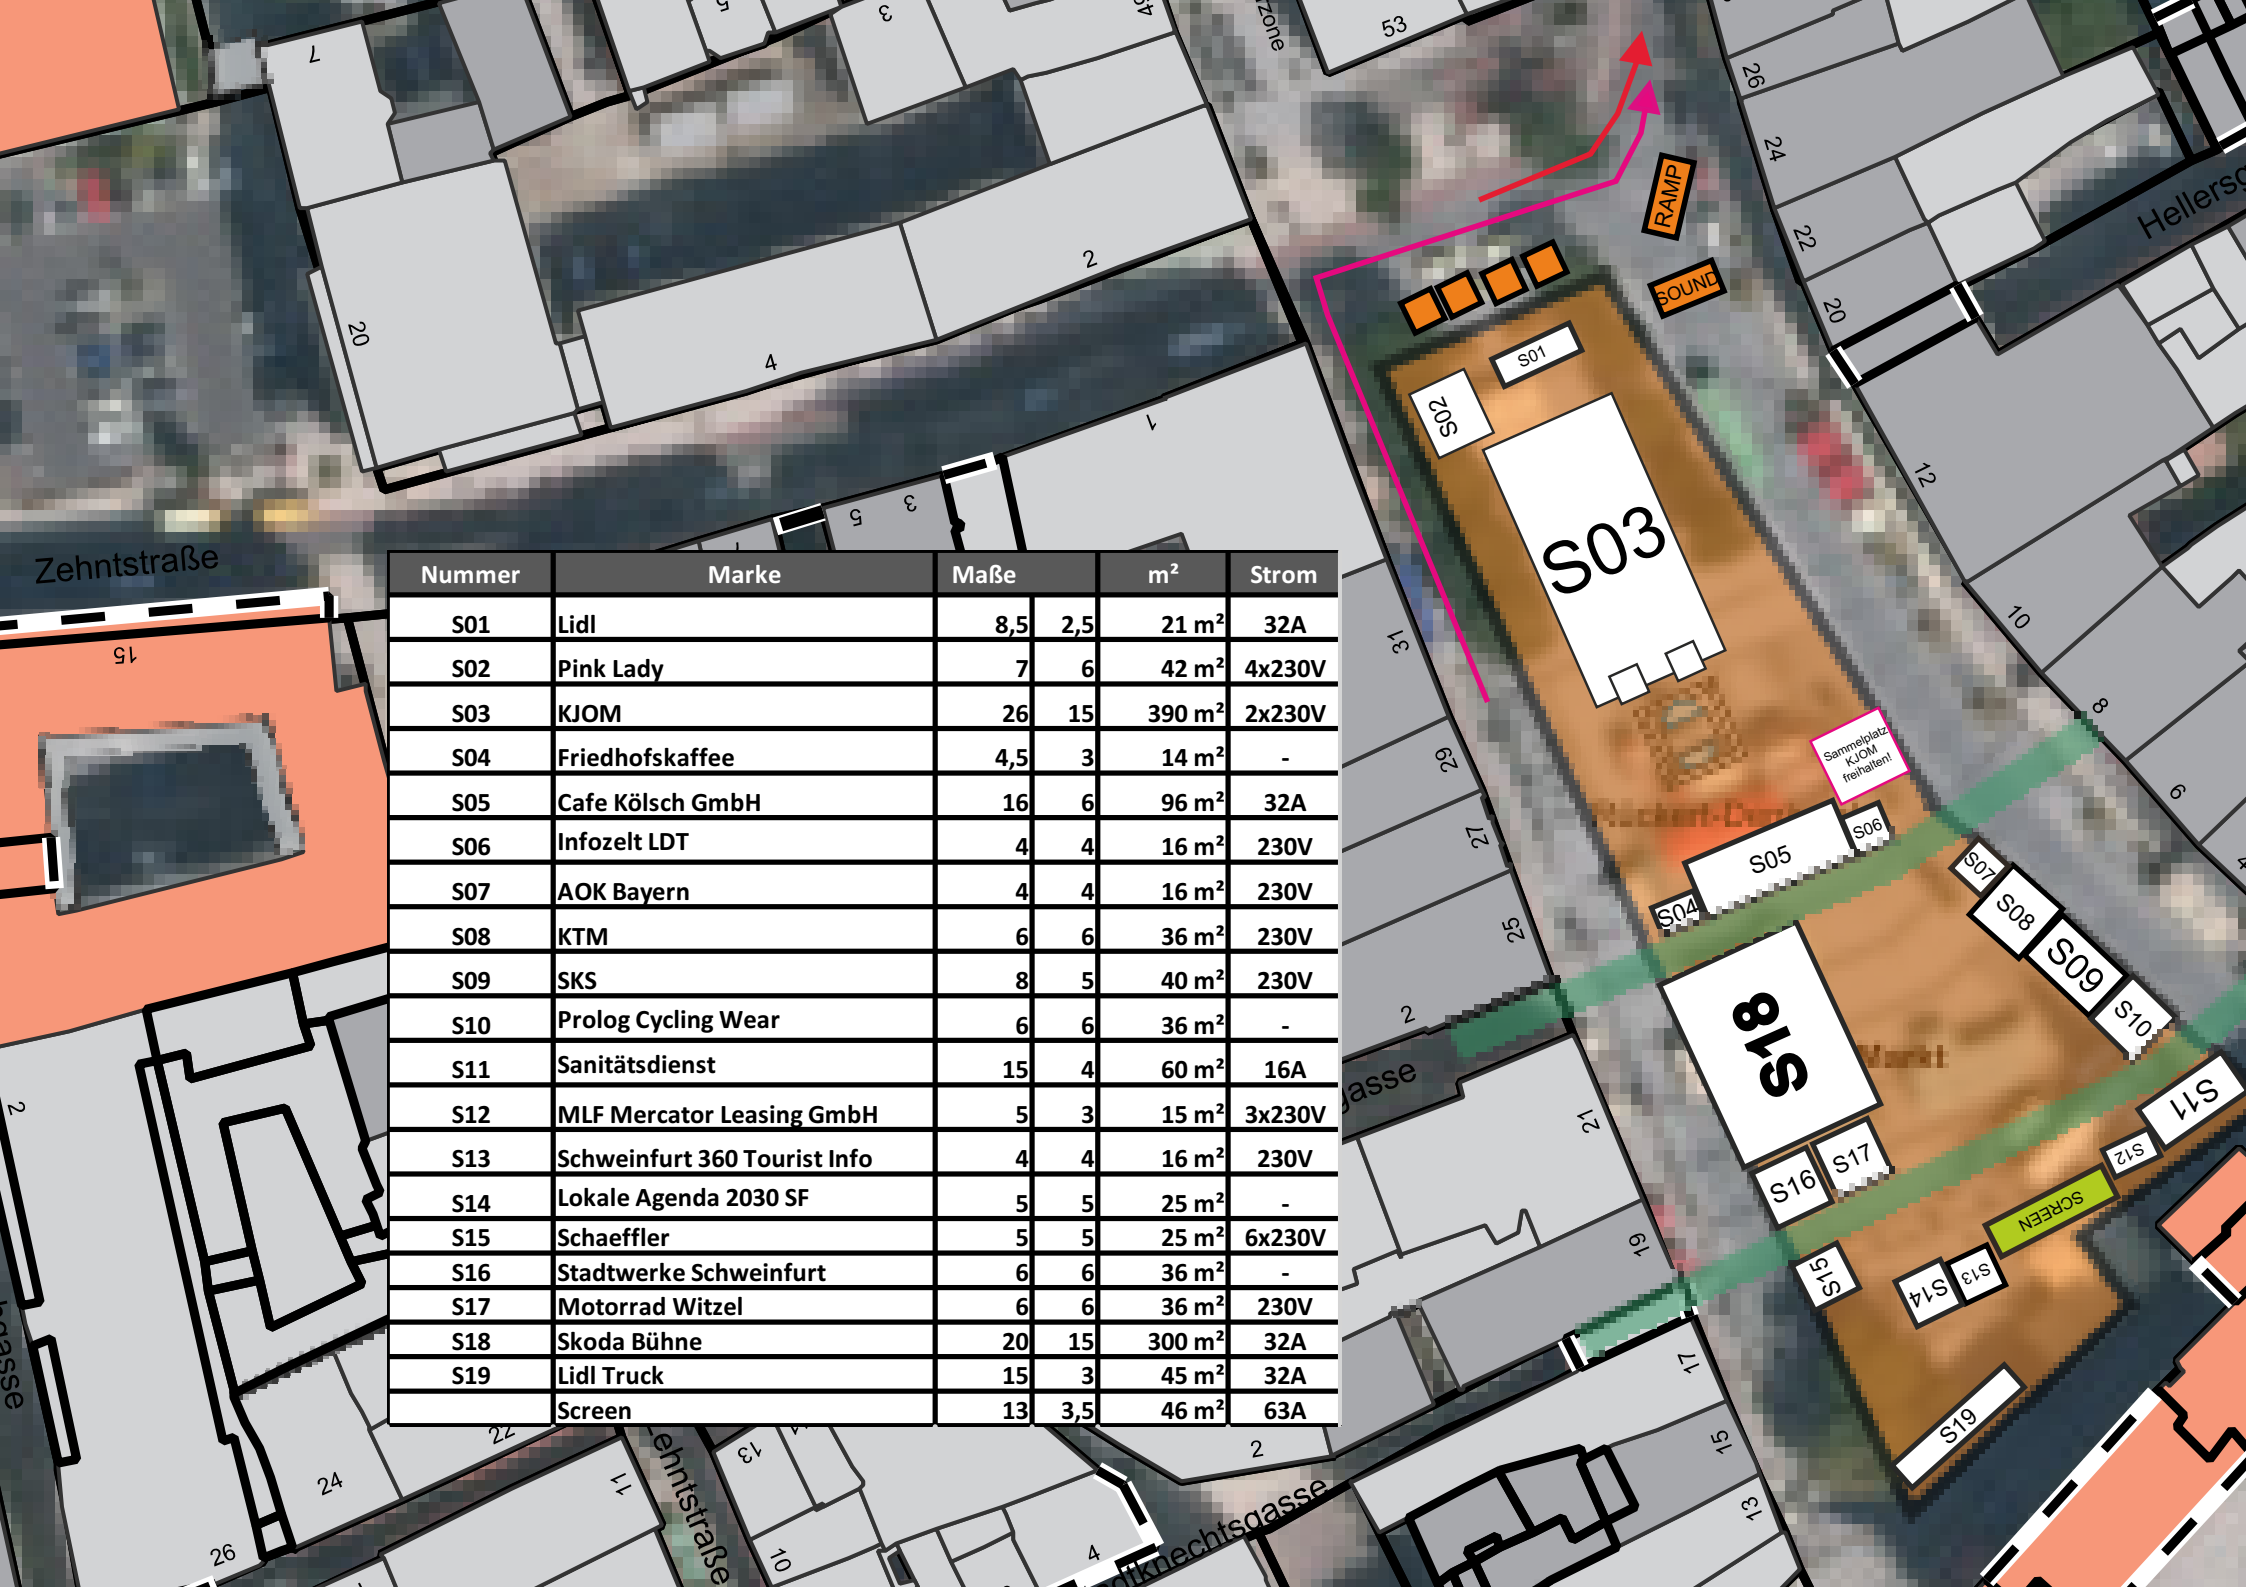

Nummer	Marke	Maße	m ²	Strom
S01	Lidl	8,5 2,5	21 m ²	32A
S02	Pink Lady	7 6	42 m ²	4x230V
S03	KJOM	26 15	390 m ²	2x230V
S04	Friedhofskaffee	4,5 3	14 m ²	-
S05	Cafe Kölsch GmbH	16 6	96 m ²	32A
S06	Infozelt LDT	4 4	16 m ²	230V
S07	AOK Bayern	4 4	16 m ²	230V
S08	KTM	6 6	36 m ²	230V
S09	SKS	8 5	40 m ²	230V
S10	Prolog Cycling Wear	6 6	36 m ²	-
S11	Sanitätsdienst	15 4	60 m ²	16A
S12	MLF Mercator Leasing GmbH	5 3	15 m ²	3x230V
S13	Schweinfurt 360 Tourist Info	4 4	16 m ²	230V
S14	Lokale Agenda 2030 SF	5 5	25 m ²	-
S15	Schaeffler	5 5	25 m ²	6x230V
S16	Stadtwerke Schweinfurt	6 6	36 m ²	-
S17	Motorrad Witzel	6 6	36 m ²	230V
S18	Skoda Bühne	20 15	300 m ²	32A
S19	Lidl Truck	15 3	45 m ²	32A
	Screen	13 3,5	46 m ²	63A

3

5

1b

30

Franz-Schubert-Straße